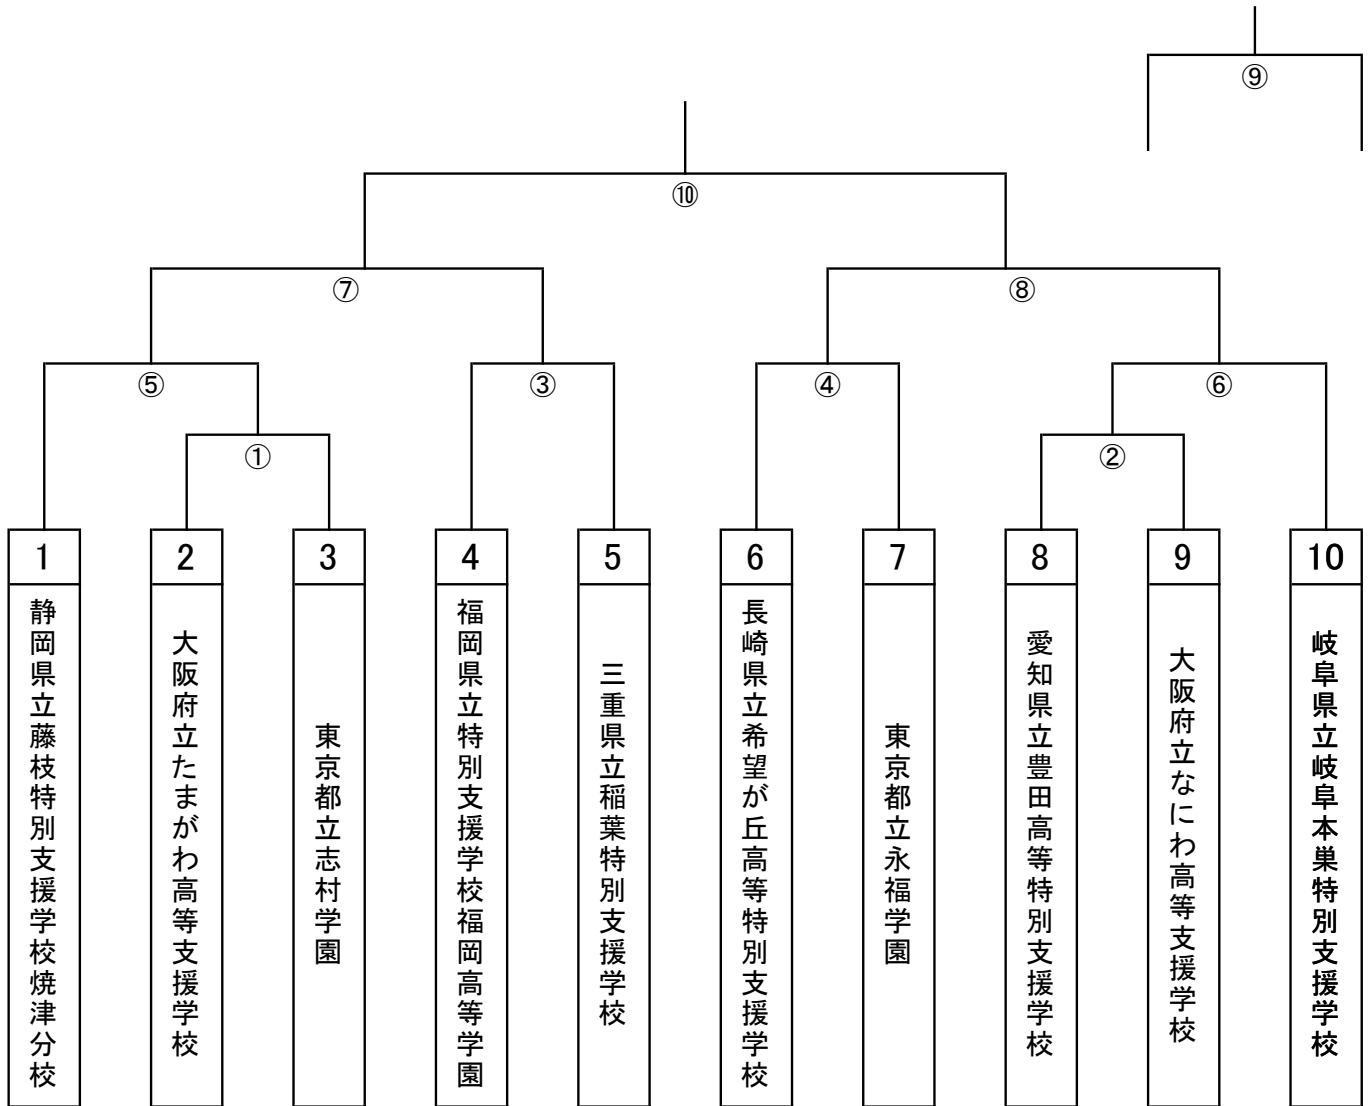

もうひとつの高校選手権2018 組合せ

1日目

① サッカー場 11:00 40分

② 陸上 11:00 40分

③ サッカー場 12:00 40分

④ 陸上 12:00 40分

⑤ サッカー場 15:00 40分

⑥ 陸上 15:00 40分