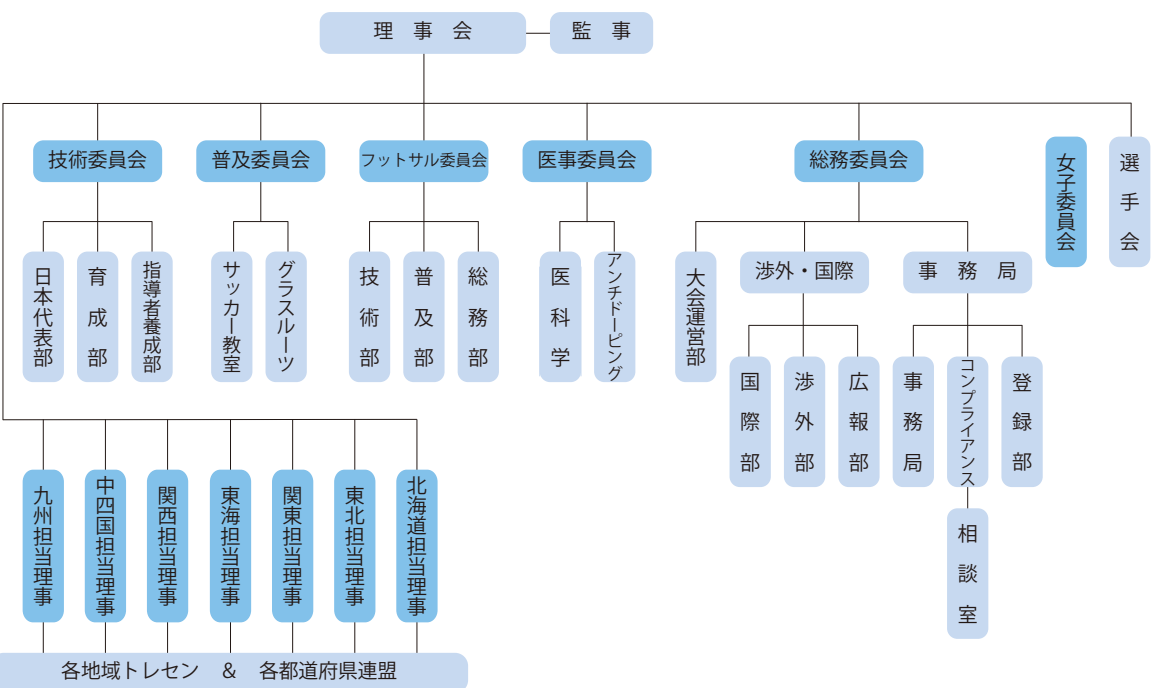

■ 団体関連図

■ 日本知的障がい者サッカー連盟 組織図

※濃い青は担当理事設置 (2019/7/1 現在)