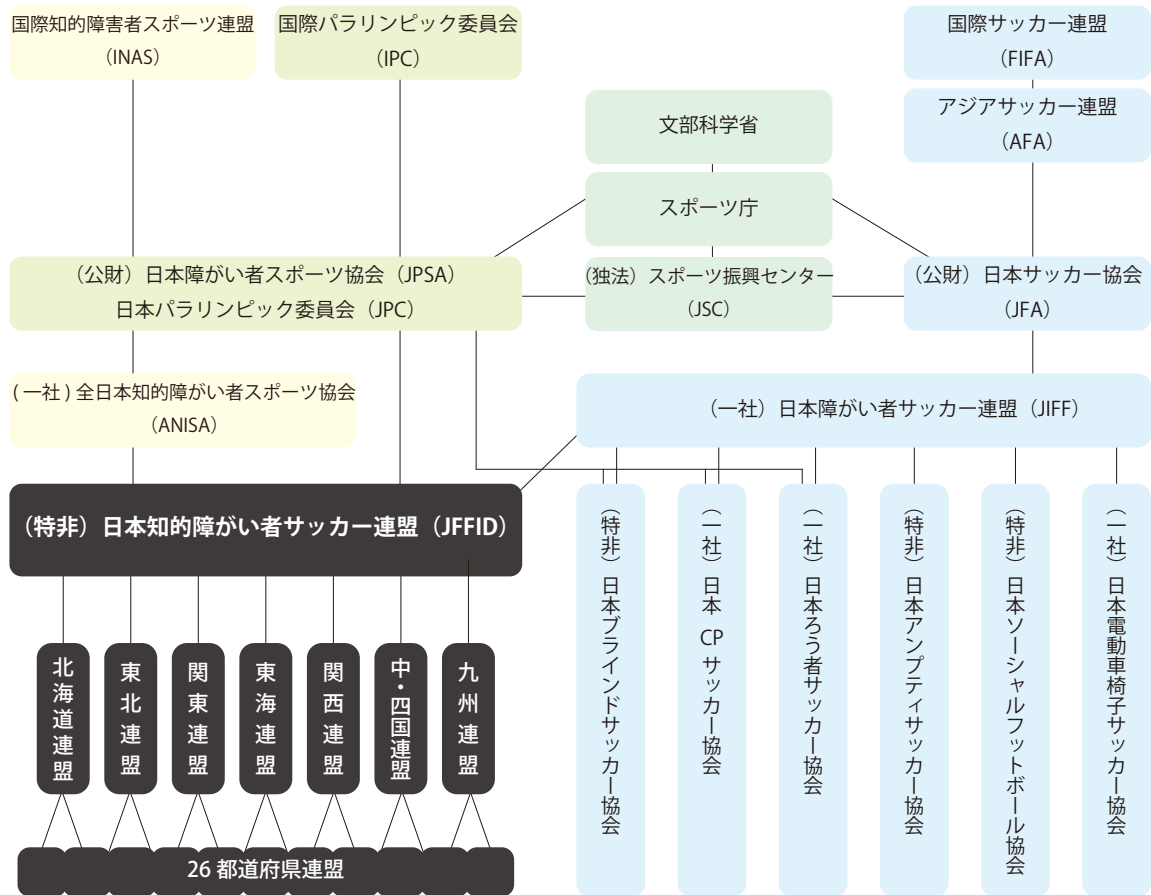

■ 団体関連図

■ 日本知的障がい者サッカー連盟 組織図

※濃い青は担当理事設置 (2019/7/1 現在)