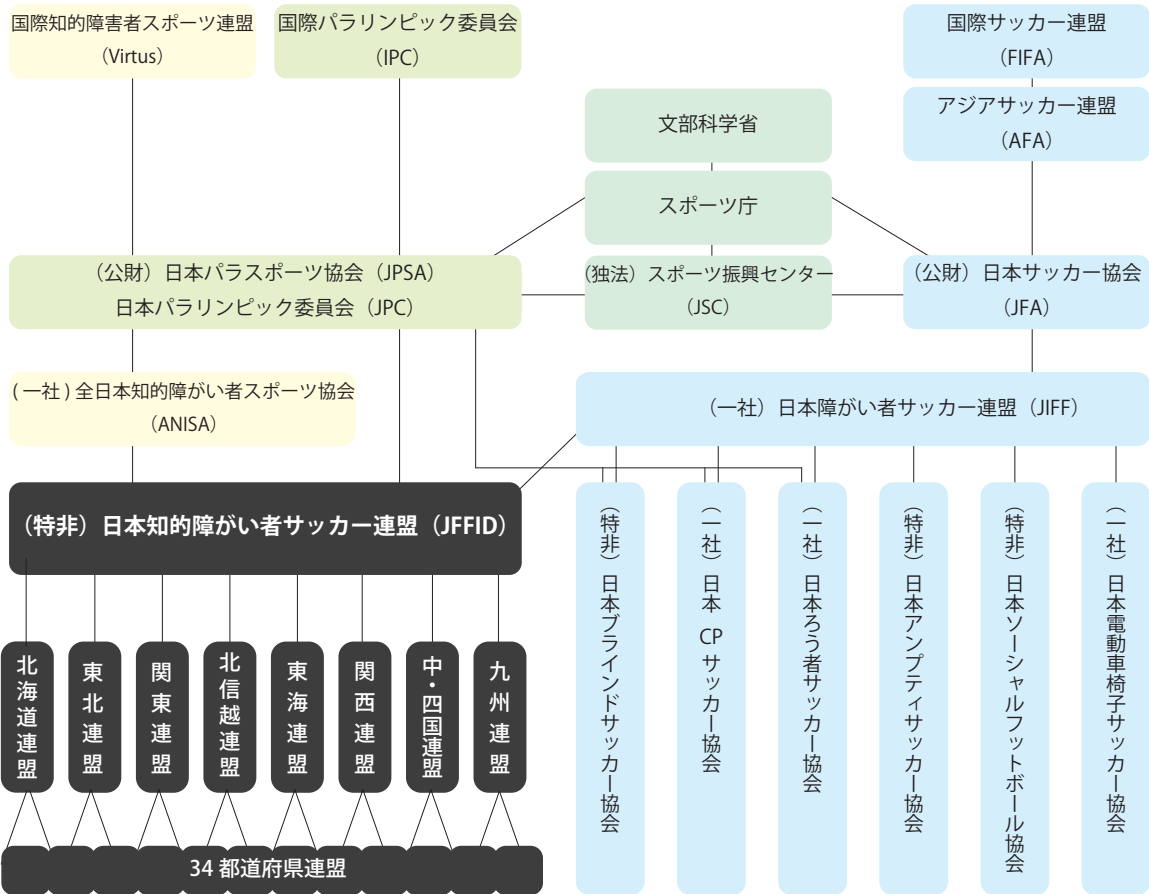

■ 団体関連図

■ 日本知的障がい者サッカー連盟 組織図

※濃い青は担当理事設置 (2023/7/1 現在)