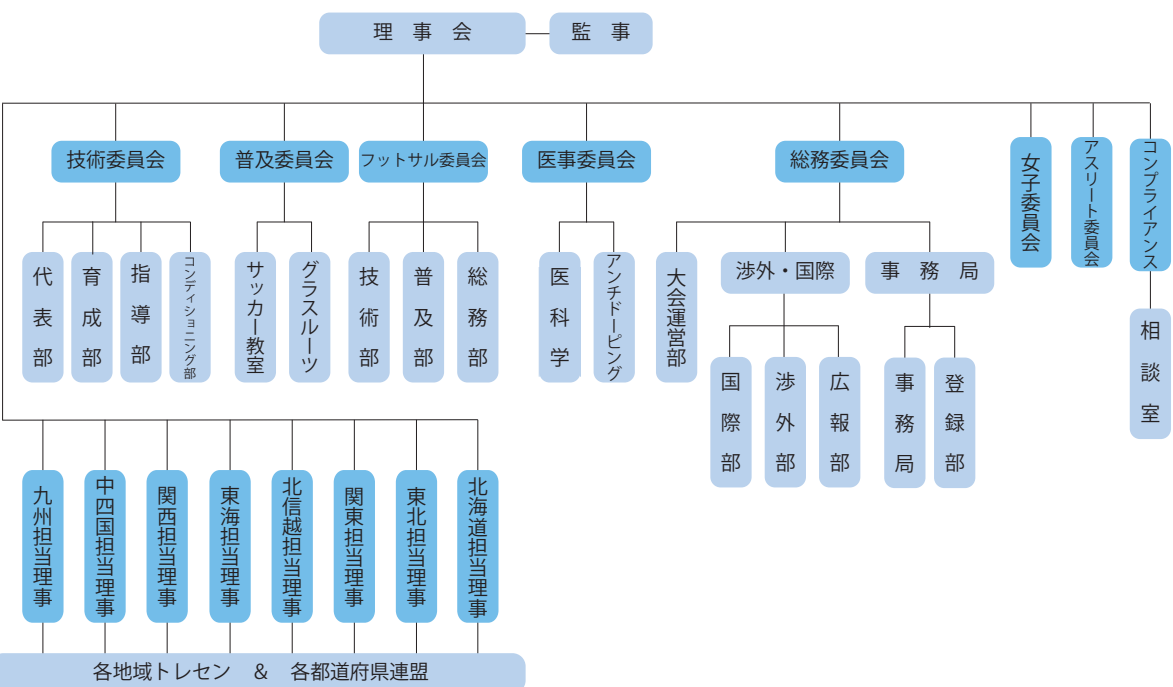

■ 団体関連図

■ 日本知的障がい者サッカー連盟 組織図

※濃い青は担当理事設置 (2023/7/1 現在)