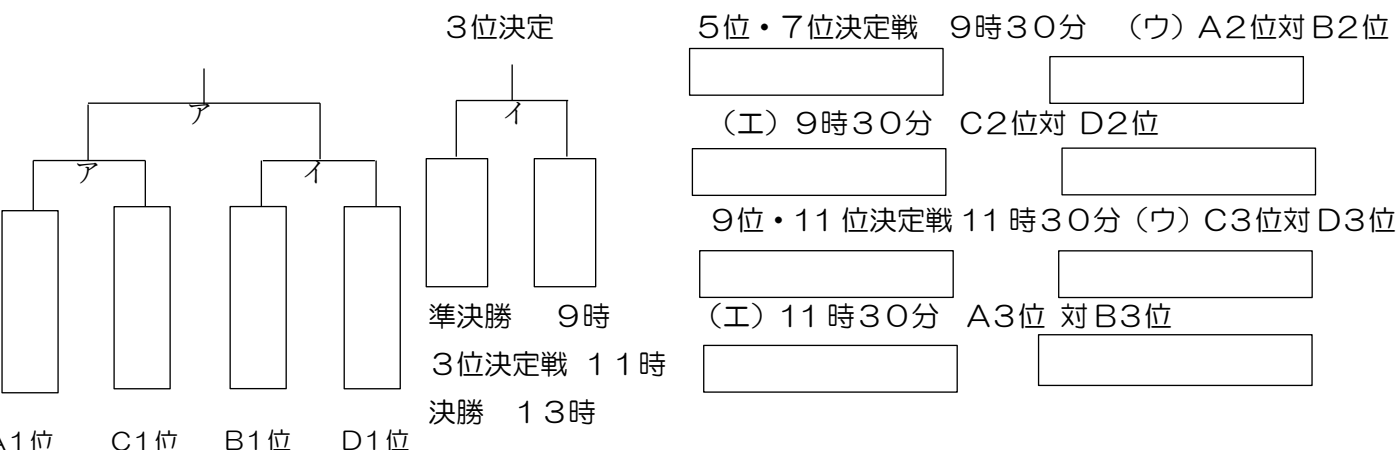

組み合わせ 1時間前にMCM

1日目 予選リーグ 1VS2 10時30分、2VS3 12時30分 3VS1 14時30分

Aリーグ 場所 藤枝総合陸上競技場(天然芝) 静岡県藤枝市原100番地

	1 鹿児島	2 豊田高等	3 桃花台	得失点	総得点	順位
1 鹿児島						
2 豊田高等						
3 桃花台						

当該チームが勝ち点、得失点、総得点が並び、当該チーム間も並んだ場合、監督1名による抽選を15時30分より本部で行う。

Bリーグ 場所 藤枝総合運動場多目的グラウンド(人工芝) 静岡県藤枝市原100番地

1日目 予選リーグ 1VS2 10時30分、2VS3 12時30分 3VS1 14時30分

	1 希望が丘	2 可茂	3 南大沢	得失点	総得点	順位
1 希望が丘						
2 可茂						
3 南大沢						

当該チームが勝ち点、得失点、総得点が並び、当該チーム間も並んだ場合、監督1名による抽選を15時30分より本部で行う。

Cリーグ 場所 静清高校高田グラウンド(人工芝) 静岡県藤枝市高田19-1

1日目 予選リーグ 1VS2 10時30分、2VS3 12時30分 3VS1 14時30分

	1 なにわ	2 流山	3 兵庫高等	得失点	総得点	順位
1 なにわ						
2 流山						
3 兵庫高等						

当該チームが勝ち点、得失点、総得点が並び、当該チーム間も並んだ場合、監督1名による抽選を16時30分より本部で行う。

Dリーグ 場所 藤枝市民グラウンド(天然芝) 藤枝市駿河台1-6-1

1日目 予選リーグ 1VS2 10時30分、2VS3 12時30分 3VS1 14時30分

	1 稲葉	2 袋井	3 永福	得失点	総得点	順位
1 稲葉						
2 袋井						
3 永福						

当該チームが勝ち点、得失点、総得点が並び、当該チーム間も並んだ場合、監督1名による抽選を15時30分より本部で行う。

決勝トーナメント・順位決定戦 2日目 1試合目のみMCM 30分前 他は1時間前

ア 藤枝総合運動場サッカースタジアム イ 藤枝総合陸上競技場 ウ 藤枝総合運動場多目的グラウンド(人工芝)
エ 藤枝市民グラウンド 試合時間 20分(前後半) 決勝・3位決定戦のみ30分(前後半)
決勝のみ延長20分(前後半) 決勝トーナメント、順位決定で勝敗が決定しない場合、延長なしの即PK方式とする。