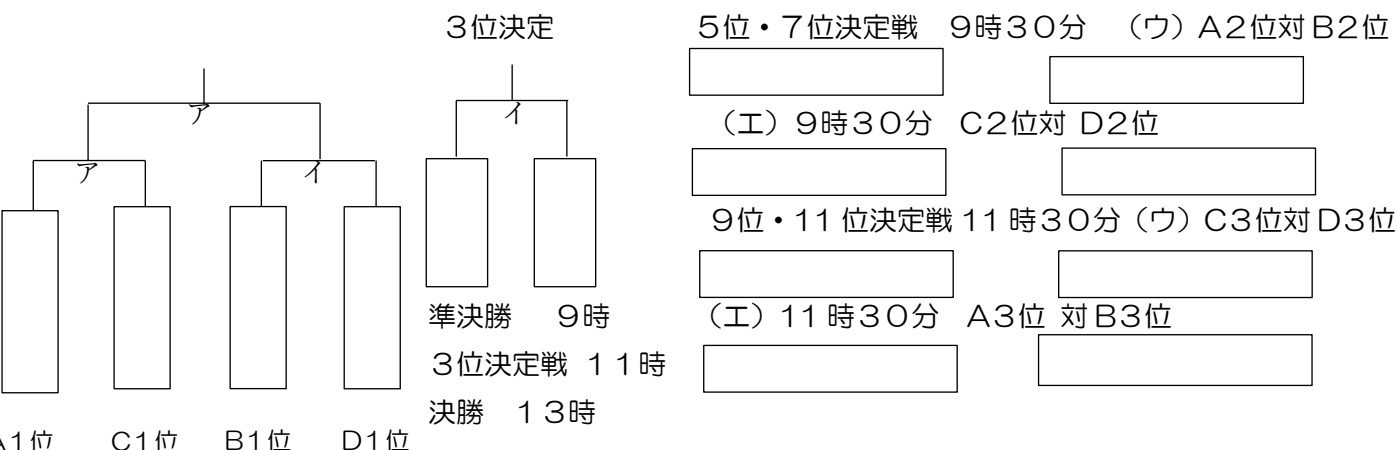

Bリーグ 場所 藤枝総合運動場多目的グラウンド(人工芝) 静岡県藤枝市原100番地

1日目 予選リーグ 1VS2 10時30分、2VS3 12時30分 3VS1 14時30分

	1 希望が丘	2 可茂	3 南大沢	得失点	総得点	順位
1 希望が丘						
2 可茂						
3 南大沢						

当該チームが勝ち点、得失点、総得点が並び、当該チーム間も並んだ場合、監督1名による抽選を15時30分より本部で行う。

Cリーグ 場所 静清高校高田グラウンド(人工芝) 静岡県藤枝市高田19-1

1日目 予選リーグ 1VS2 10時10分、2VS3 12時00分 3VS1 13時50分

	1 なにわ	2 流山	3 兵庫高等	得失点	総得点	順位
1 なにわ						
2 流山						
3 兵庫高等						

当該チームが勝ち点、得失点、総得点が並び、当該チーム間も並んだ場合、監督1名による抽選を16時30分より本部で行う。

Dリーグ 場所 藤枝市民グラウンド(天然芝) 藤枝市駿河台1-6-1

1日目 予選リーグ 1VS2 10時30分、2VS3 12時30分 3VS1 14時30分

	1 稲葉	2 袋井	3 永福	得失点	総得点	順位
1 稲葉						
2 袋井						
3 永福						

当該チームが勝ち点、得失点、総得点が並び、当該チーム間も並んだ場合、監督1名による抽選を15時30分より本部で行う。

決勝トーナメント・順位決定戦 2日目 1試合目のみMCM 30分前 他は1時間前