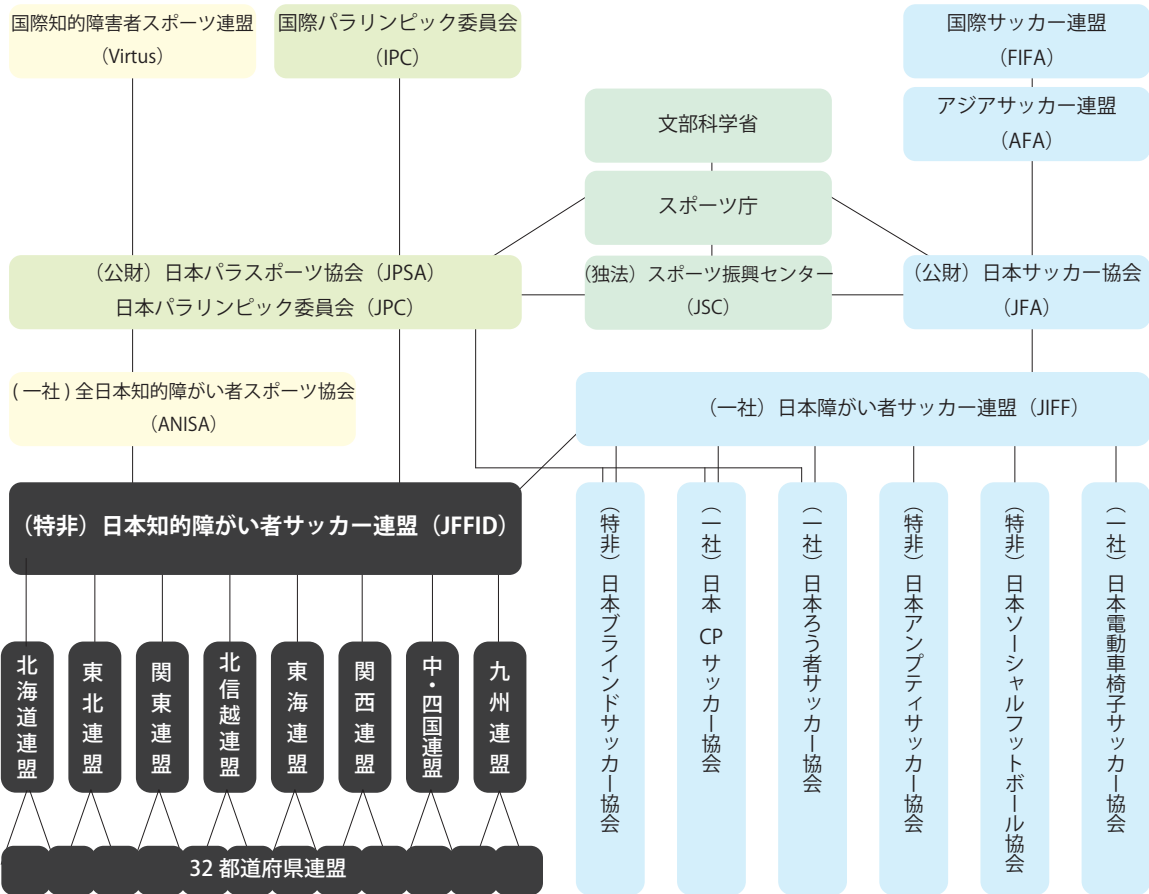

■ 団体関連図

■ 日本知的障がい者サッカー連盟 組織図

※濃い青は担当理事設置 (2024/4/1 現在)