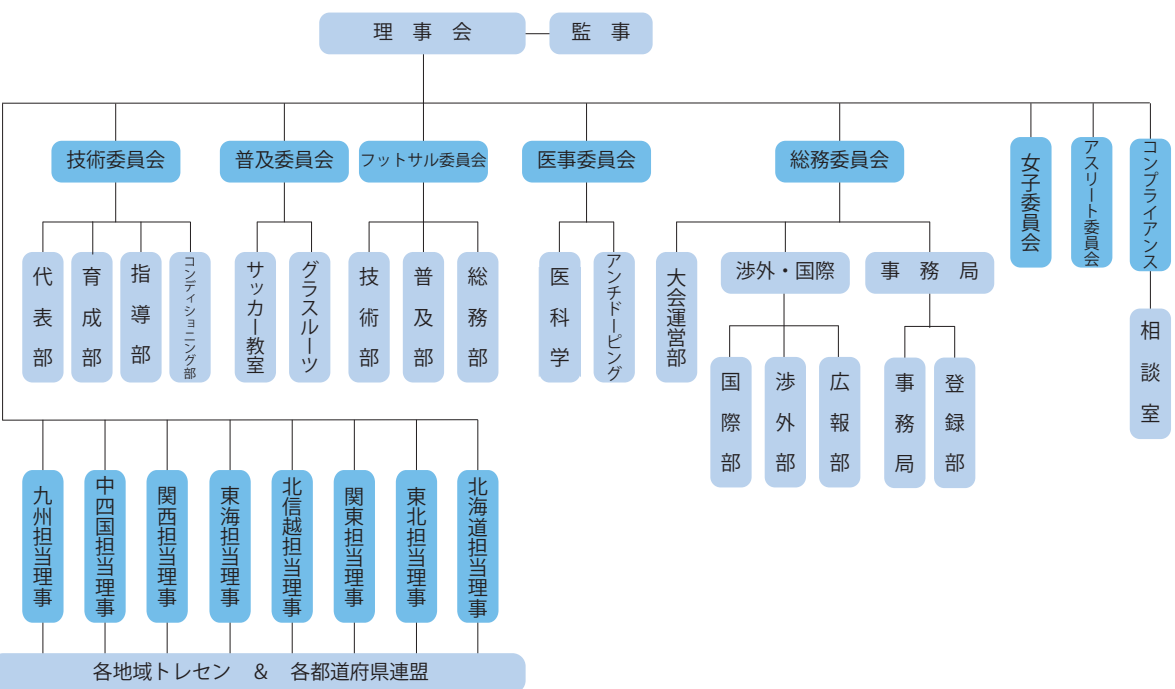

■ 団体関連図

■ 日本知的障がい者サッカー連盟 組織図

※濃い青は担当理事設置 (2024/4/1 現在)